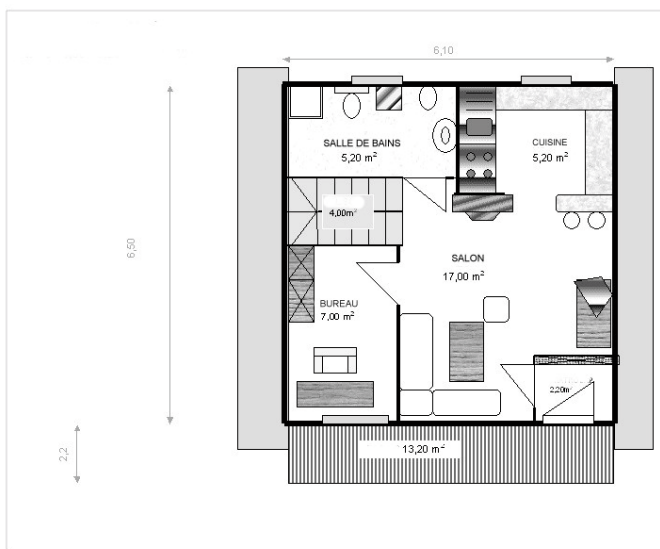

AGENCE IMMOBILIERE NAZA

COURLANDE 74m²

PRIX: 55.000€ /740 €/m²

R.D.C : 40,60m² ETAGE : 30,70m² TERRASSE : 13,20m²

PLAN

CONTACT

Tel : 04.76.95.31.54 Fax : 04.76.62.41.98 Email : info@agencenaza.com

VENTES ET LOCATIONS D'APPARTEMENTS ET DE CHALETS AUTRANS VALMEINIER