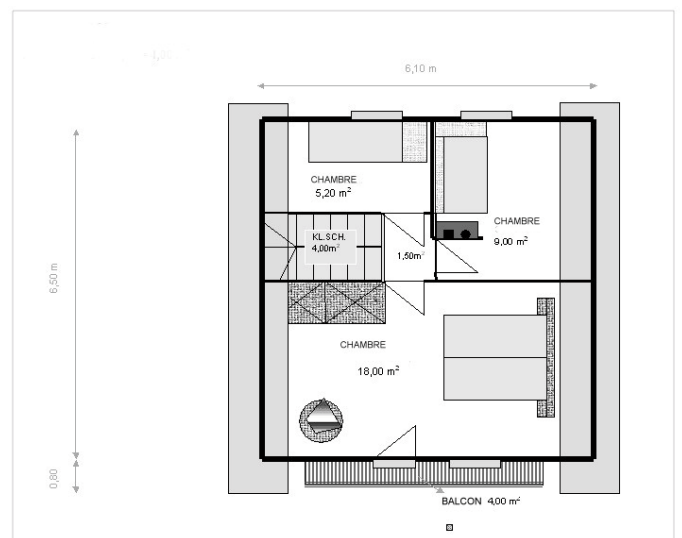

AGENCE IMMOBILIERE NAZA

COURLANDE 74m²

PRIX: 55.000€ /740 €/m²

R.D.C : 40,60m² ETAGE : 30,70m² TERRASSE : 13,20m²

PLAN

CONTACT

Tel : 04.76.95.31.54 Fax : 04.76.62.41.98 Email : info@agencenaza.com

VENTES ET LOCATIONS D'APPARTEMENTS ET DE CHALETS AUTRANS VALMEINIER