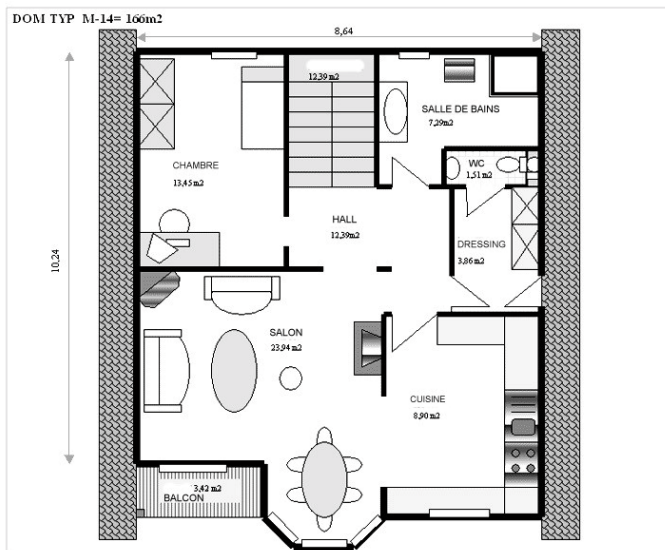

AGENCE IMMOBILIERE NAZA

CHARTREUSE 128m²

PRIX: 98.000€ /768€/m²

R.D.C : 71,34m² ETAGE : 56,28m² TERRASSE : 9,82m²

PLAN

CONTACT

Tel : 04.76.95.31.54 Fax : 04.76.62.41.98 Email : info@agencenaza.com

VENTES ET LOCATIONS D'APPARTEMENTS ET DE CHALETS AUTRANS VALMEINIER