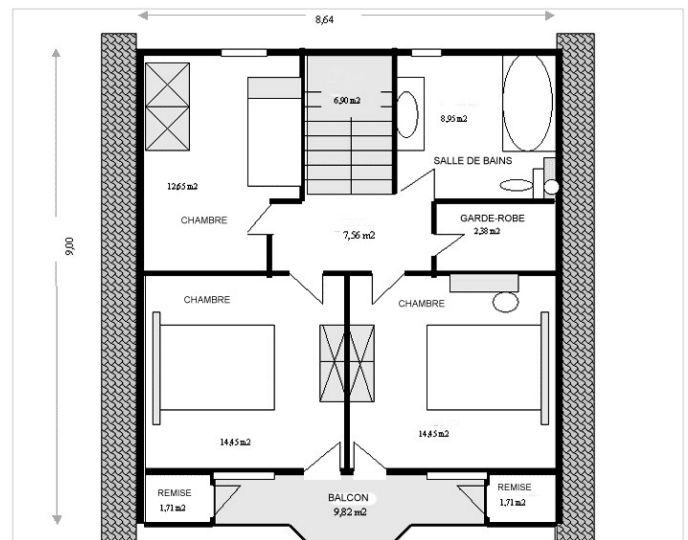

AGENCE IMMOBILIERE NAZA

CHARTREUSE 128m²

PRIX: 98.000€ /768€/m²

R.D.C : 71,34m² ETAGE : 56,28m² TERRASSE : 9,82m²

PLAN

CONTACT

Tel : 04.76.95.31.54 Fax : 04.76.62.41.98 Email : info@agencenaza.com

VENTES ET LOCATIONS D'APPARTEMENTS ET DE CHALETS AUTRANS VALMEINIER